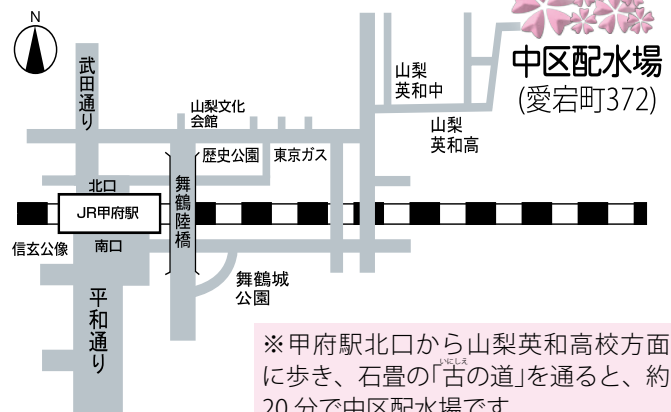

<http://www.water.kofu.yamanashi.jp/>

今年も「中区配水場」で満開の桜が楽しめます！

ご好評いただいている「中区配水場」の施設開放も今年で11年目を迎えます。

水道創設時から100年にわたり歴史を刻む、大正ロマン漂う建造物と、満開の桜の花のなかで、憩いのひとときをお過ごしください。

☎経営企画課…☎(228) 3319

開放期間 開花時期の1週間程度(4月上旬を予定)
※開花の状況に応じて、上下水道局ホームページなどでお知らせします。

開放時間 午前9時30分～午後4時

ご注意ください

- ※駐車場がありませんので徒歩でお越しください。
- ※水道施設のため、ペットの同伴はお断りします。
- ※飲酒はご遠慮ください。
- ※ごみはお持ち帰りください。

ソメイヨシノをはじめとする桜の巨木が約70本植えられています。

※甲府駅北口から山梨英和高校方面に歩き、石畳の「古の道」を通ると、約20分で中区配水場です。

水道使用開始・中止の手続きが ホームページからも できるようになりました